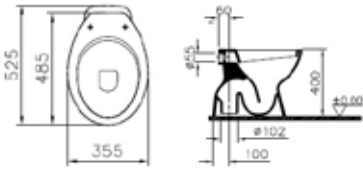

BIDET A PAVIMENTO
93038689