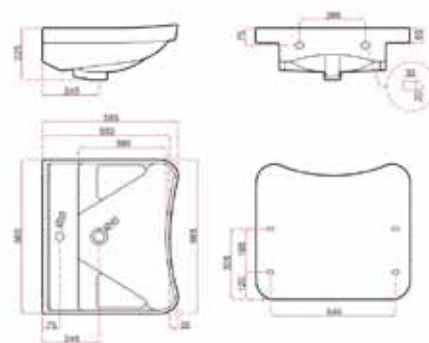

KIT TASSELLI DI FISSAGGIO Y90SES42
03282006

STAFFE DI FISSAGGIO
03465089