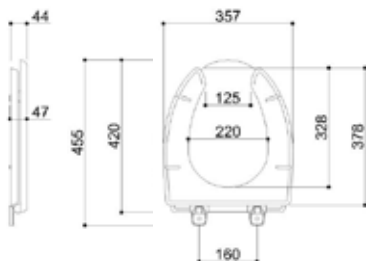

LAVABO CON APPOGGIAGOMITI
03465087