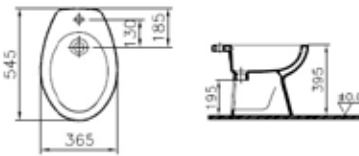

LAVABO 65 cm
93038681
COLONNA LAVABO
93038685