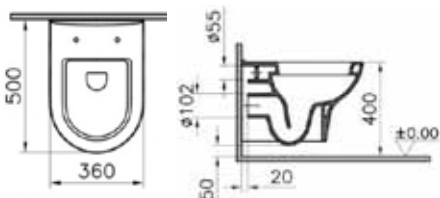

SEDILE TRADIZIONALE
03046044