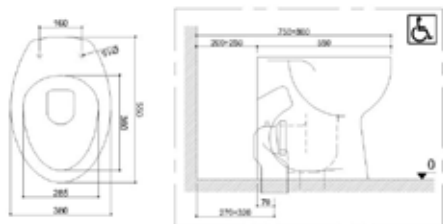

SEDILE TRADIZIONALE
03465037