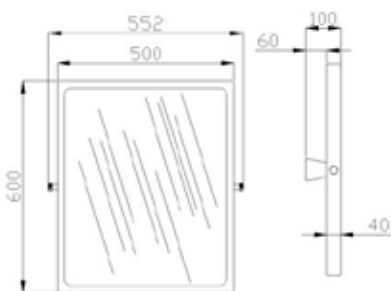

SEDILE TRADIZIONALE
03465037

LAVABO CON APPOGGIAGOMITI
03465087

KIT TASSELLI DI FISSAGGIO Y90SES42
03282006

STAFFE DI FISSAGGIO
03465089

SPECCHIO RIBALTABILE
03282008

SOSTEGNO RIBALTABILE

Dimensione	Codice
60 cm	03282023
80 cm	03282024

MANIGLIA DRITTA PAINT

Dimensione	Codice	Prezzo
30 cm	03465088	19,60 €
38 cm	03282013	19,70 €
53 cm	03282014	24,00 €
68 cm	03282016	26,10 €

PORTAROTOLO PAINT
per installazione su ausili
03282008

TERCERAMICA