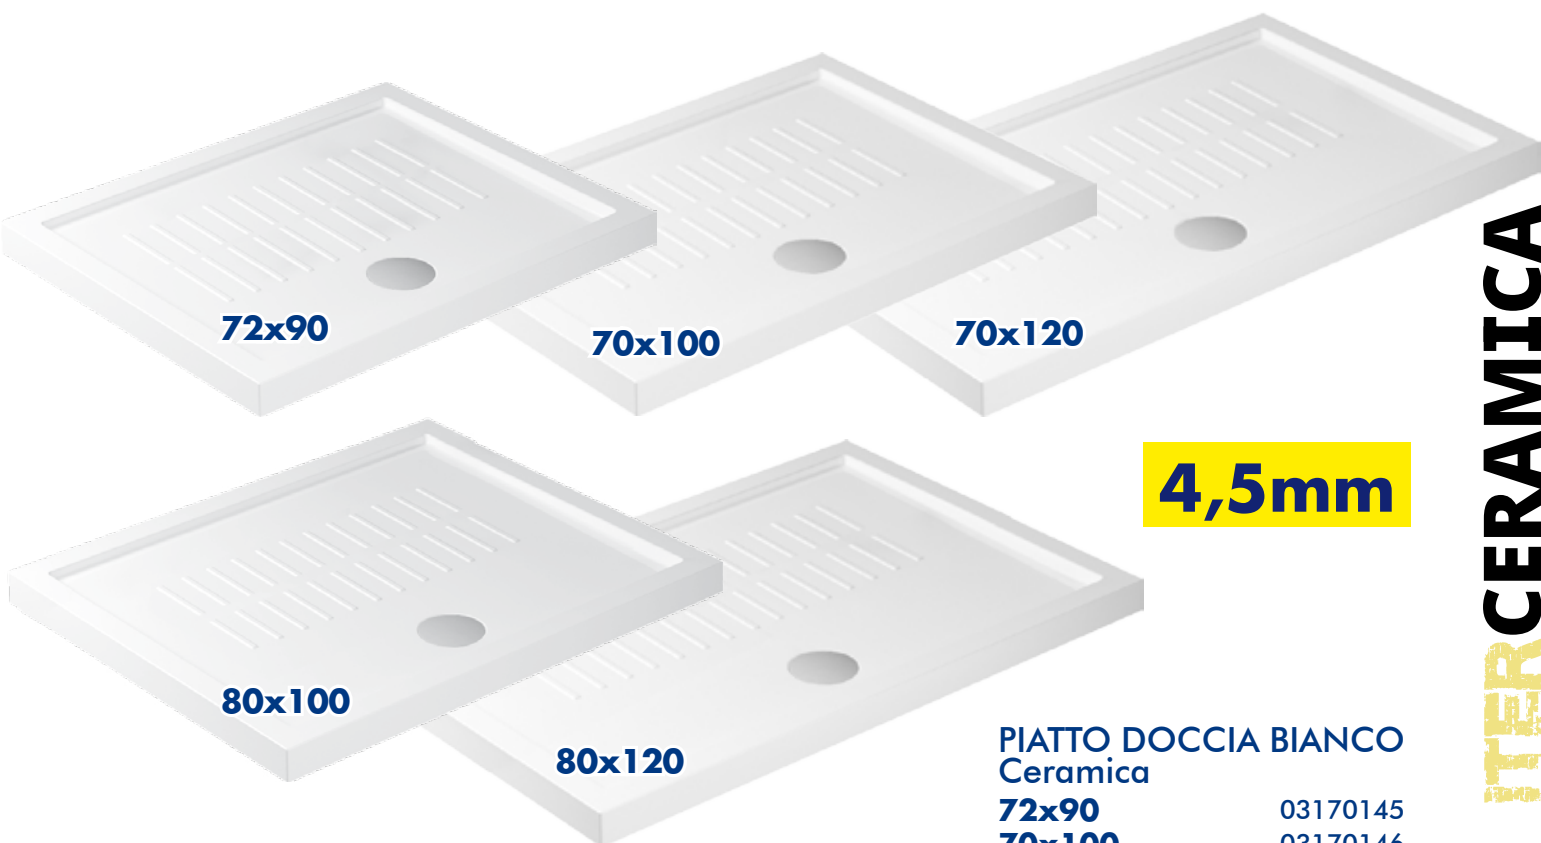

4,5mm

PIATTO DOCCIA BIANCO
Ceramica

72x90	03170145
70x100	03170146
70x120	03170147
80x100	03170148
80x120	03170149

ITER CERAMICA