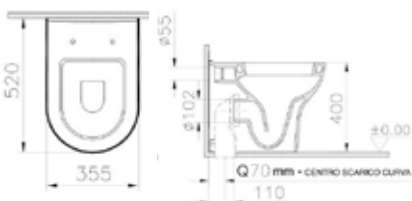

SEDILE TRADIZIONALE
03046044