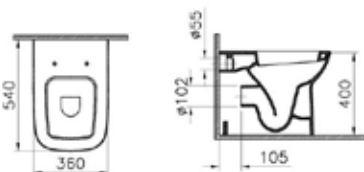

BIDET A PAVIMENTO
03046003