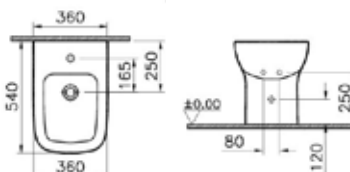

LAVABO 60 cm
03046000
COLONNA LAVABO
03046001